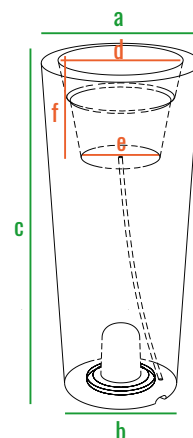

КАШПО KEILA

KEILA представляет собой цилиндр с зауженным основанием. Утонченная вытянутая форма позволяет поместить кашпо на минимальной площади и визуально расширить пространство. Небольшой диаметр KEILA дает возможность украсить и озеленить даже самые узкие коридоры и простенки.

Данная модель будет эффектно смотреться как соло, так и группой из кашпо разной высоты. Кашпо можно дополнить специальными ландшафтными креплениями для обеспечения устойчивости.

код	название	внешние размеры см.			внутренние размеры см.			вес кг.
220_018	Keila 70	a 36	b 28	c 70	d 28	e 19	f 20	3,5
220_019	Keila 90	a 40	b 30	c 90	d 30	e 20	f 26	4,5
220_020	Keila 110	a 45	b 34	c 110	d 35	e 32	f 27	6,5
220_027	Keila 145	a 55	b 45	c 145	d 45	e 30	f 34	11

160см
140см
120см
100см
80см
60см
40см
20см
0см