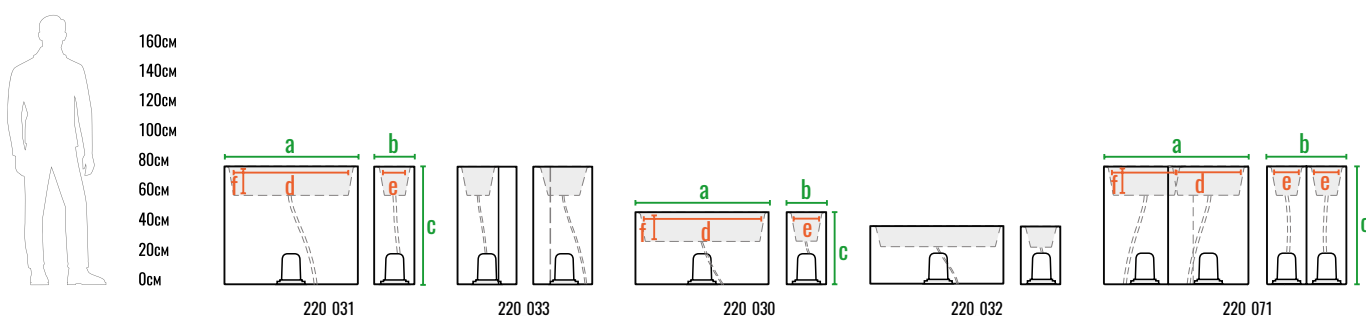

код	внешние размеры см.			внутренние размеры см.			вес кг.
220_032	a 90	b 27	c 40	d 83	e 20	f 18	6
220_030	a 90	b 27	c 53	d 83	e 20	f 18	7,5
220_031	a 90	b 27	c 80	d 83	e 20	f 18	12,5
220_033	a 38	b 38	c 80	d 20	e 20	f 18	4,5
220_071	a 100	b 50	c 80	d 43	e 15	f 20	10,5