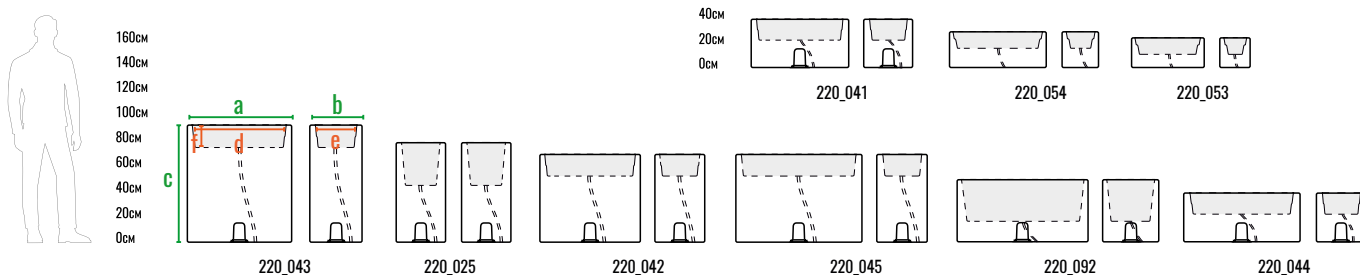

код	внешние размеры см.			внутренние размеры см.			вес кг.
220_043	a 80	b 40	c 90	d 72	e 18	f 32	13,5
220_025	a 40	b 40	c 80	d 32	e 35	f 32	8,5
220_042	a 80	b 40	c 70	d 72	e 18	f 32	12,5
220_045	a 100	b 40	c 70	d 92	e 18	f 32	14,5
220_044	a 100	b 40	c 40	d 92	e 18	f 32	9,5
220_041	a 80	b 40	c 40	d 72	e 18	f 32	8,5
220_054	a 80	b 30	c 30	d 75	e 15	f 25	4
220_053	a 60	b 25	c 25	d 55	e 15	f 20	2,3
220_092	a 120	b 50	c 50	d 110	e 30	f 40	16,5