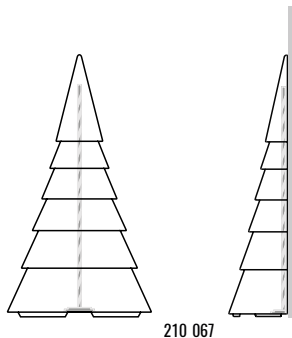

ЭКСТЕРЬЕРНАЯ ПОДСВЕТКА EISWALD WALL

Исполненный в виде елки светильник — незаменимый элемент зимнего декора, особенно в качестве рождественского украшения. Изделие спроектировано специально для крепления к стене. Лаконичная и универсальная форма светильника позволяет вписать его в любой экстерьер. Новогодние ассоциации, футуристичный силуэт и возможность менять цвет подсветки делают EISWALD WALL ярким объектом, мимо которого нельзя пройти.

Благодаря простоте формы модель не вступает в диссонанс с окружающей средой и в то же время подчеркивает архитектурные доминанты здания. За счет декоративной подсветки EISWALD WALL украсит и обогатит фасад. Сужающаяся кверху форма светильника визуально вытягивает стену и дает направление пространству.

Кроме того, изделие может служить в качестве ориентира и навигации (например, парные светильники позволяют выделить и подсветить парадный вход). А из нескольких светильников можно создавать инсталляции, идеально подходящие как для загорода, так и городской среды: на рождественских рынках, горнолыжных курортах и других площадках.

ЦВЕТ

SPRING GREEN	COAL BLACK	WAVE BLUE	DEEP VIOLET	CHILI RED	ROYAL PURPLE	OLIVE GREEN	BONE BROWN	CAPPUCCINO	GRAPHIT	CONCRETE GRAY
COLD GRAY	SNOW WHITE	BLUE PINE	WHITE GRANITE	BLACK GRANITE	BROWN GRANITE					

СВЕТОВОЙ ЭЛЕМЕНТ

COOL WHITE RGB

50Hz 220V

IP 44 MAX 16W

PG ENEC

Сделано в России

код	внешние размеры см.	вес кг.
210_067	a 115 b 45 c 200	11,5
100_067	a - b - c -	-