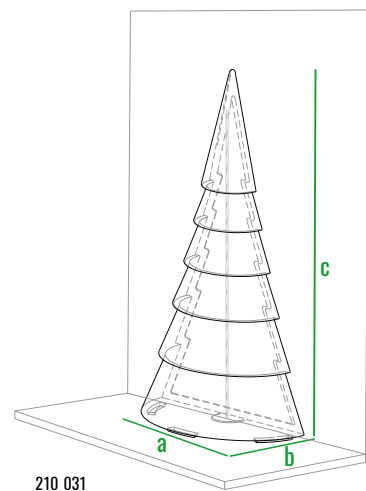

ЭКСТЕРЬЕРНАЯ ПОДСВЕТКА EISWALD WALL

Исполненный в виде елки светильник — незаменимый элемент зимнего декора, особенно в качестве рождественского украшения. Изделие спроектировано специально для крепления к стене. Лаконичная и универсальная форма светильника позволяет вписать его в любой экстерьер. Новогодние ассоциации, футуристичный силуэт и возможность менять цвет подсветки делают EISWALD WALL ярким объектом, мимо которого нельзя пройти.

Благодаря простоте формы модель не вступает в диссонанс с окружающей средой и в то же время подчеркивает архитектурные доминанты здания. За счет декоративной подсветки EISWALD WALL украсит и обогатит фасад. Сужающаяся кверху форма светильника визуально вытягивает стену и дает направление пространству.

Кроме того, изделие может служить в качестве ориентира и навигации (например, парные светильники позволяют выделить и подсветить парадный вход). А из нескольких светильников можно создавать инсталляции, идеально подходящие как для загорода, так и городской среды: на рождественских рынках, горнолыжных курортах и других площадках.

ЦВЕТ

SPRING GREEN	COAL BLACK	WAVE BLUE	DEEP VIOLET	CHILI RED	ROYAL PURPLE	OLIVE GREEN	BONE BROWN	CAPPUCCINO	GRAPHIT	CONCRETE GRAY
COLD GRAY	SNOW WHITE	BLUE PINE	WHITE GRANITE	BLACK GRANITE	BROWN GRANITE					

СВЕТОВОЙ ЭЛЕМЕНТ

COOL WHITE RGB

50Hz 220V

IP 44 MAX 16W

PG ENEC

Сделано в России

код	внешние размеры см.	вес кг.
210_067	a 115 b 45 c 200	11,5
100_067	a - b - c -	-