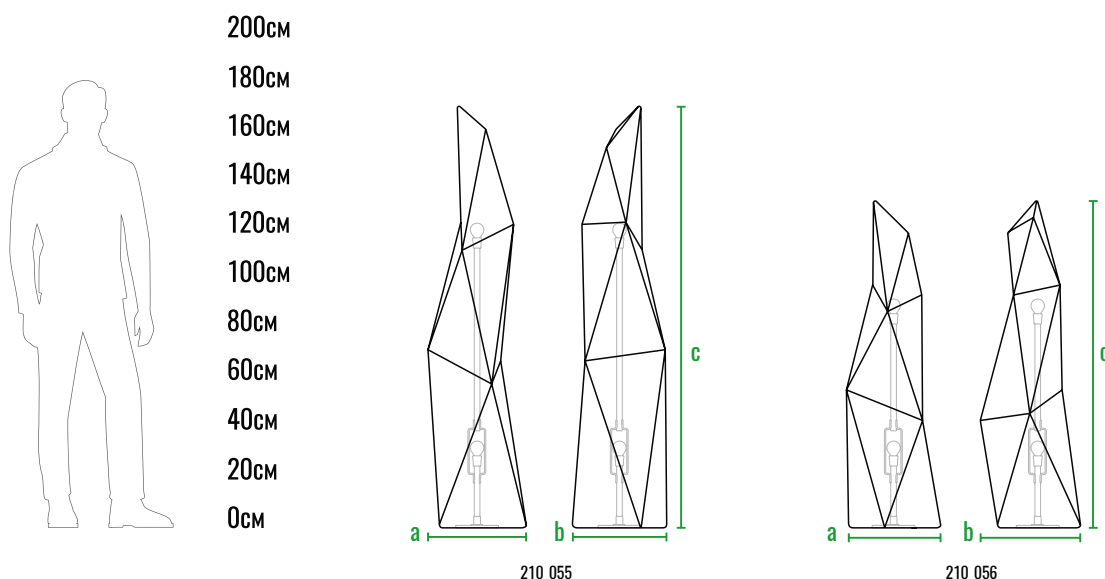

СВЕТИЛЬНИК QUARO

Дизайн светильника вдохновлен самой природой — данная модель исполнена в виде скалы или ледяной горы. Кристаллическая структура **QUARO** также по форме напоминает айсберг и даже застывшее пламя. Свет внутри него мягко рассеивается по граням и создает незабываемый визуальный эффект.

Светильник изготовлен из высококачественного европейского перерабатываемого пластика LLDPE. Благодаря таким свойствам материала, как водонепроницаемость и морозостойчивость, **QUARO** является идеальной экстерьерной подсветкой, органично сочетаясь с ландшафтным дизайном сада или террасы. Светильники также гармонично впишутся в интерьер лаунжей, спа и других зон в стиле high-tech.

Светильники **QUARO** разной высоты отлично сочетаются между собой, создавая композицию, а также с предметами коллекции Icelandic.

2xE27	50Hz	220V	RGB
IP 44	MAX 16W		

код	внешние размеры см.			вес кг.
210_056	a 40	b 35	c 130	3,5
210_055	a 40	b 43	c 170	6,5