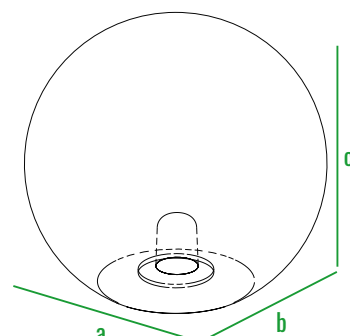

1xE27 50Hz 220V LED RGB E27  
IP 68 MAX 16W  
PC ENEC  
Сделано в России

код	внешние размеры см.			вес кг.
210_046	a 20	b 20	c 17	0,75
210_035	a 30	b 30	c 27	1,3
210_001	a 40	b 40	c 35	2,1
210_036	a 50	b 50	c 45	2,7
210_002	a 60	b 60	c 55	4,5
210_037	a 70	b 70	c 65	5
210_007	a 80	b 80	c 75	7,5
210_003	a 100	b 100	c 90	10,5
210_005	a 120	b 120	c 110	16