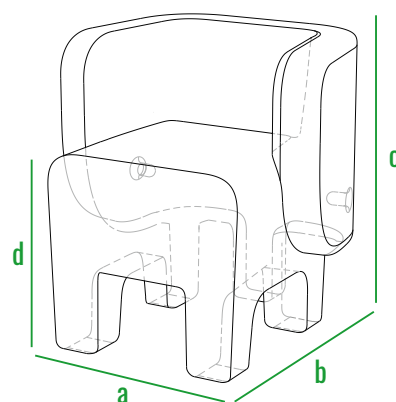

КРЕСЛО* ELEPHANT

Забавное кресло, похожее на слоника, несомненно оживит детскую комнату и вызовет интерес у детишек. Эргономичность нашего изделия скрупулёзно продумана. Кресло **ELEPHANT** устойчивое, просторное, с удобной спинкой и закругленными боковыми ограничителями. Благодаря оптимальной высоте и глубине посадки Ваш малыш всегда будет чувствовать себя на нем комфортно и уверенно.

Данная модель, как и другие изделия BERKANO, представлена в различных цветовых решениях. Возрастная категория – от 3-х лет.

код	внешние размеры см.	вес кг.
270_003	a 45 b 40 c 45 d 30	2

160см
140см
120см
100см
80см
60см
40см
20см
0см

270_003