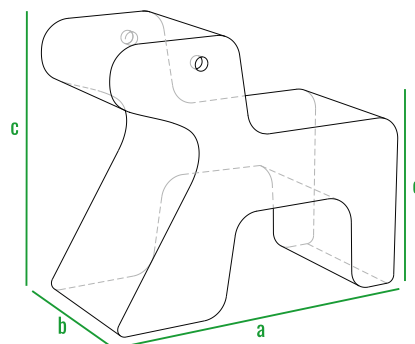

ПАЗЛ DUKE

Модульный предмет детской мебели в форме собачки оживит игровую комнату и вызовет интерес у малышей. Поднимая настроение, яркие цвета пазла не оставят Ваших детишек равнодушными. Эргономичность, а также ассоциации с животными и любимыми игрушками делают наше изделие не только удобным, но и занимательным для детей.

Пазл **DUKE** отличает скандинавский дизайн с присущими ему минимализмом, лаконичностью и вымеренной геометрией. Также особенностью данного предмета мебели является функциональность, поскольку **DUKE** может служить как стульчиком (в горизонтальном положении), так и мини-столиком (вертикально).

Кроме того, **DUKE** спроектирован как конструктор, модули которого можно соединять между собой. Например, если приставить изделия друг к другу, то получится скамейка. Из большого количества предметов можно собирать более сложные фигуры и целые стенки. Таким образом, форма изделия способствует развитию воображения, а также ассоциативного и пространственного мышления ребенка.

Пазл **DUKE** подходит как для дома, так и для дошкольных учреждений.
Изделие рекомендовано для детей от 3-х лет.

код	внешние размеры см.	вес кг.
270_011	a 80 b 40 c 70 d 45	7,5

160см
140см
120см
100см
80см
60см
40см
20см
0см

270_011