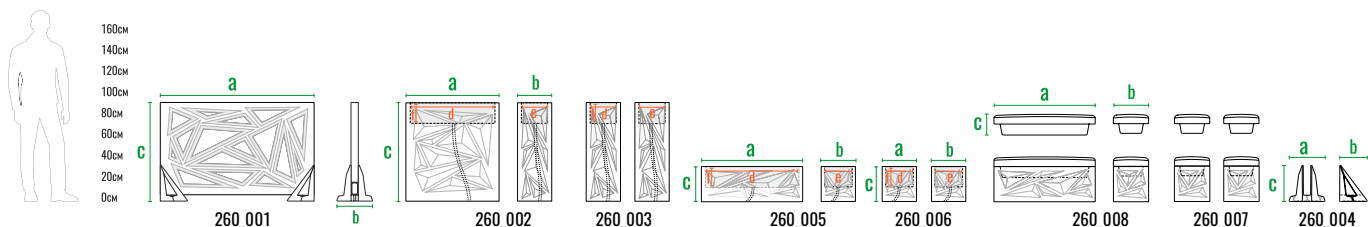

СВЕТОВОЙ ЭЛЕМЕНТ

COOL WHITE RGB

50Hz 220V

IP 44 MAX 16W

PC ETL

Сделано в России

код	внешние размеры см.			внутренние размеры см.			вес кг.
260_001	a 150	b 42	c 96	d -	e -	f -	9
260_002	a 90	b 35	c 96	d 80	e 25	f 25	14
260_003	a 35	b 35	c 96	d 25	e 25	f 25	7
260_004	a 35	b 27	c 35	d -	e -	f -	12
260_005	a 90	b 35	c 36	d 80	e 25	f 25	7
260_006	a 35	b 35	c 36	d 25	e 25	f 18	3
260_007	a 35	b 35	c 18	d -	e -	f -	2
260_008	a 90	b 35	c 18	d -	e -	f -	5