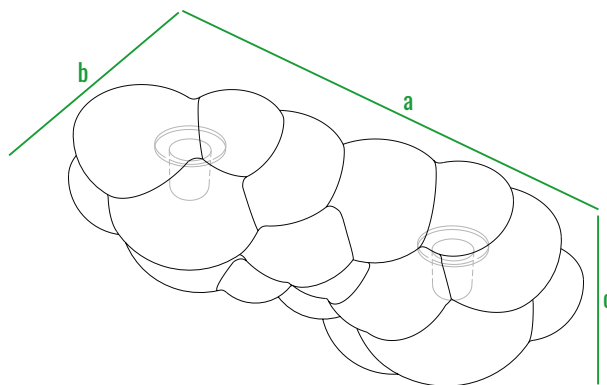

СВЕТИЛЬНИК CLOUD

Плавные линии шара обретают вид облака в бионическом дизайне **CLOUD**. Необычный светильник сочетает в себе природные формы и современные технологии. Модель идеально впишется в интерьеры стилей арт-деко и high-tech.

Подвесной светильник как будто парит в небе, тем самым создает ощущение воздушности и невесомости. Натуралистичная форма и плавные линии изделия умиротворяют, создают ощущение гармонии и дают взгляду возможность отдохнуть.

CLOUD прекрасно подойдет для общественных зон, таких как лаунжи, VIP-залы в аэропортах, а также для жилых помещений. Светильник будет выигрышно смотреться как одиночно в качестве яркого акцента, так и в группе из нескольких изделий.

Отсутствие углов, обтекаемая форма и светлый цвет позволяют модели органично влиться в пространство, не перегружая интерьер. А подсветка с разными режимами как нельзя лучше подчеркивает структуру **CLOUD**.

Светильник поставляется в комплекте с пультом, позволяющим регулировать яркость освещения.

код	внешние размеры см.	вес кг.
210_010	a 145 b 85 c 40	5,5

160см
140см
120см
100см
80см
60см
40см
20см
0см

210_010