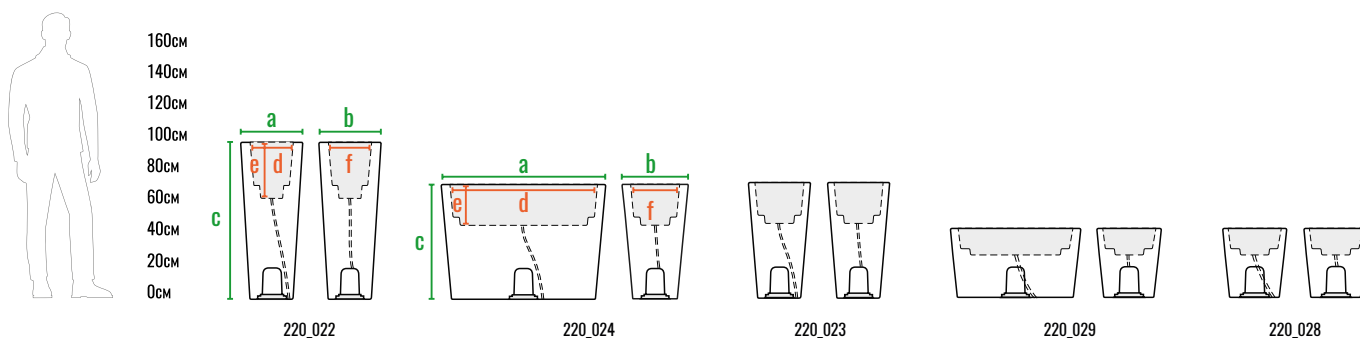

КАШПО TRAPEZIO

Кашпо трапецевидной формы отличается строгой геометрией и симметрией. Сужаясь книзу, **TRAPEZIO** не занимает дополнительного напольного пространства, при этом сохраняя большой объем.

Техническое исполнение **TRAPEZIO** позволяет выбрать подходящее изделие из разнообразных конфигураций — благодаря различным углам трапеции в Вашем арсенале появятся высокие и низкие кашпо на одно или несколько растений.

Данная модель представлена в нескольких размерах с разным соотношением сторон. Они гармонично сочетаются между собой для создания зеленых уголков и зонирования пространства.

код	внешние размеры см.			внутренние размеры см.			вес кг.
220_028	a 40	b 40	c 42	d 30	e 30	f 20	3,7
220_029	a 80	b 40	c 42	d 70	e 30	f 20	6
220_023	a 40	b 40	c 70	d 30	e 30	f 25	5,5
220_024	a 100	b 40	c 70	d 90	e 30	f 25	8
220_022	a 40	b 40	c 100	d 30	e 30	f 40	8