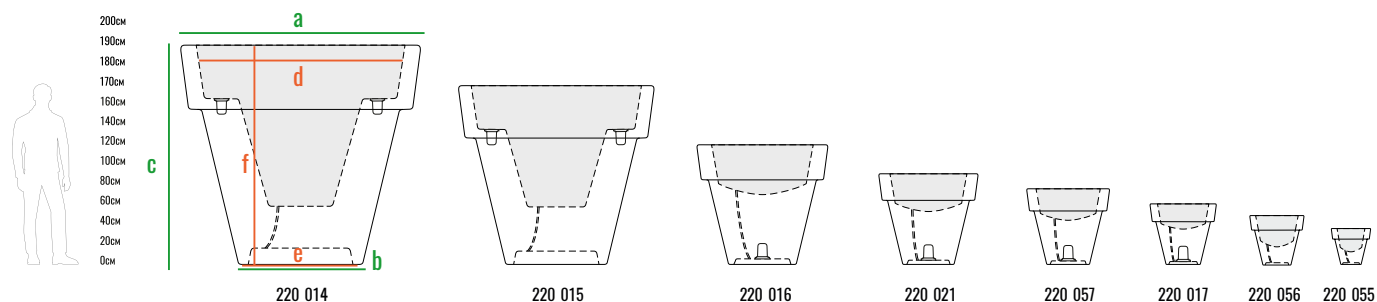

код	внешние размеры см.			внутренние размеры см.			вес кг.
220_055	a 37	b 19	c 35	d 31	e 18	f 16	2
220_056	a 48	b 26	c 45	d 40	e 20	f 16	3,6
220_017	a 65	b 34	c 60	d 54	e 45	f 20	6,5
220_057	a 81	b 43	c 75	d 65	e 54	f 25	11,5
220_021	a 97	b 51	c 90	d 80	e 70	f 30	15,5
220_016	a 130	b 68	c 120	d 107	e 93	f 40	32,5
220_015	a 165	b 88	c 150	d 140	e 40	f 100	65
220_014	a 210	b 114	c 190	d 180	e 60	f 140	90