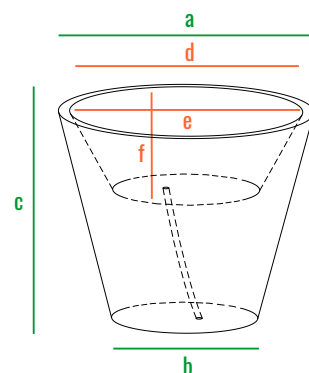

код	внешние размеры см.			внутренние размеры см.			вес кг.
220_061	a 33	b 19	c 28	d 28	e 28	f 16	1
220_062	a 37	b 22	c 33	d 32	e 32	f 22	1,5
220_063	a 50	b 28	c 42	d 45	e 45	f 25	3
220_064	a 57	b 32	c 50	d 52	e 52	f 30	3,5
220_065	a 75	b 44	c 65	d 70	e 70	f 40	6,5

160см
140см
120см
100см
80см
60см
40см
20см
0см