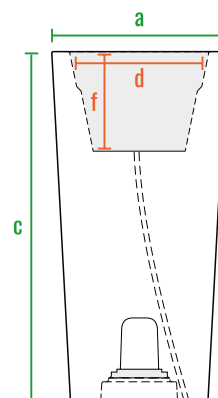

КАШПО PARETTE

PARETTE — модель настенного кашпо в линейке Bergamo. Изделие отличается лаконичный дизайн и функциональность. Благодаря универсальной конусообразной форме и отсутствию острых углов **PARETTE** впишется в любой экстерьер. Кроме того, модель дает возможность не только озеленить, но и создать декоративную подсветку стены.

PARETTE привнесет шарм в современную архитектуру. Модель украсит и обогатит фасад здания, а парные кашпо по обе стороны двери позволят выделить парадный вход. Также кашпо с подсветкой можно использовать, чтобы сделать акцент на таких элементах, как пилястры, карнизы, барельефы, ниши. Кашпо поставляется в комплекте с креплениями на стену.

ЦВЕТ

1xE27 **50Hz** **220V**

IP 68 **MAX 16W**

LED RGB E27

PC **EARL**

Сделано в России

код	внешние размеры см.			внутренние размеры см.			вес кг.
220_026	a 45	b 50	c 90	d 36	e 23	f 26	6,5
100_097	a -	b -	c -	d -	e -	f -	-

160см
140см
120см
100см
80см
60см
40см
20см
0см