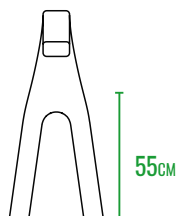

160см
140см
120см
100см
80см
60см
40см
20см
0см

270_007