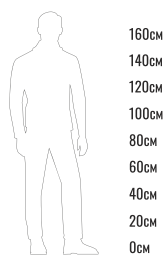

КОЛЛЕКЦИЯ SMOOV

В коллекцию мебели **SMOOV** входят 3 оригинальные модели: журнальный столик, стул и диван с низкой посадкой. Вместе они составят идеальный гарнитур для лаунжа, чилаута и других зон отдыха.

Мебель **SMOOV** отличается элегантностью и при этом гармонично впишется в любой современный стиль. Плавные формы коллекции настраивают на отдых, а продуманная эргономика изделий позволит Вам расслабиться и насладиться моментом с удобством и комфортом.

Дополнительными преимуществами мебели **Bergano** являются износоустойчивость и возможность использования под открытым небом, в том числе в любых погодных условиях. Низкая пористость и пыленепроницаемость материала надолго сохранят привлекательный внешний вид и максимально упростят уход за изделиями.

Вы можете выбрать подходящий цвет моделей **SMOOV** из нашей широкой палитры. А предметы базового белого цвета в темное время суток перевоплощаются в яркие завораживающие взор объекты благодаря нестандартному решению для мебели — встроенной подсветке.

ЦВЕТ

SPRING GREEN	COAL BLACK	WAVE BLUE	DEEP VIOLET	CHILI RED	ROYAL PURPLE	OLIVE GREEN	BONE BROWN	CAPPUCCINO	GRAPHIT	CONCRETE GRAY
COLD GRAY	SNOW WHITE	BLUE PINE	WHITE GRANITE	BLACK GRANITE	BROWN GRANITE					

1xE27	50Hz	220V		LED		RGB E27
IP 68	MAX 16W					
Сделано в России						

код	внешние размеры см.			вес кг.
230_001	a 80	b 90	c 75	10
240_001	a 115	b 115	c 45	11
250_001	a 150	b 100	c 72	20