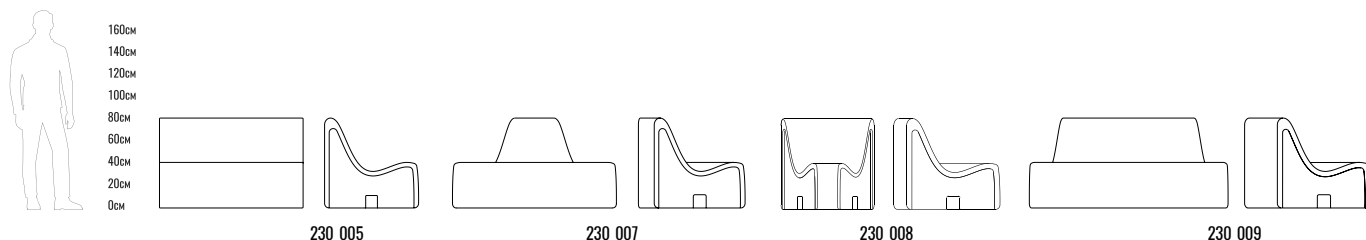

Состоит из модулей **SMOOV LINE**, **CORNER** и **ARC** с предусмотренным местом для кашпо внутри конструкции. Таким образом, данное многофункциональное решение совмещает функции скамейки и озеленения.

Плавные бионические формы мебели **SMOOV** в сочетании с зеленой эстетикой растений создают гармоничную обстановку в пространстве и радуют глаз.

ЦВЕТ

SPRING GREEN	COAL BLACK	WAVE BLUE	DEEP VIOLET	CHILI RED	ROYAL PURPLE	OLIVE GREEN	BONE BROWN	CAPPUCCINO	GRAPHIT	CONCRETE GRAY
COLD GRAY	SNOW WHITE	BLUE PINE	WHITE GRANITE	BLACK GRANITE	BROWN GRANITE					

код	внешние размеры см.	вес кг.
230_005	a 125 b 80 c 80	20
230_007	a 145 b 87 c 80	14,5
230_008	a 80 b 85 c 80	11
230_009	a 175 b 90 c 80	22