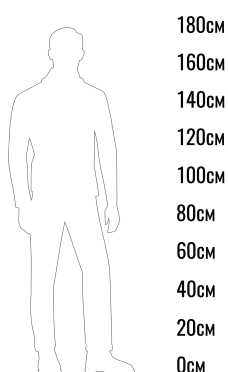

код	внешние размеры см.			вес кг.
210_013	a 55	b 53	c 32	3,5
210_014	a 85	b 55	c 32	5,5

160см  
140см  
120см  
100см  
80см  
60см  
40см  
20см  
0см

210\_014

210\_013

код	внешние размеры см.			вес кг.
210_057	a 55	b 55	c 60	5
210_058	a 55	b 55	c 110	8,5
210_059	a 52	b 52	c 150	9,5