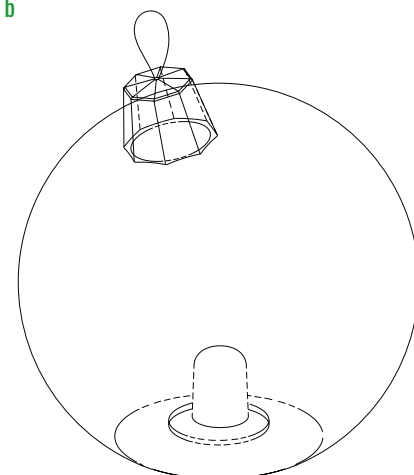

ШАПКА К СВЕТИЛЬНИКУ ORBY CAP

Декоративная шапка к светильнику будет очень актуальна для счастливых обладателей светильников **ORBY**. Наша оригинальная шапка **ORBY CAP** способна придать новогоднее настроение Вашим светящимся шарам **ORBY**, превратив их в елочные игрушки. Разнообразие цветовых решений шапок позволит создать оригинальное украшение: каждый член семьи или гость может поучаствовать в создании своего шедевра.

Если на территории Вашего садового участка есть светильники **ORBY**, то Вы легко сможете превратить их в новогодние украшения благодаря **ORBY CAP**. Уникальные светящиеся елочные игрушки украсят территорию сада, парка, аллеи, беседки, создадут неповторимую атмосферу волшебства и сказки. В сочетании с другими изделиями **BERKANO**, светящиеся шары **ORBY** с яркими шапками **ORBY CAP** помогут сделать новогодние праздники запоминающимися и особенными. Волшебная аллея из огромных елочных игрушек не оставит равнодушным ни одного гостя.

Материал, из которого изготовлена шапка к светильнику **ORBY CAP**, не требует специального ухода, что делает его практичным в использовании.

код	внешние размеры см.			вес кг.
210_028	a 25	b 25	c 20	0,6
210_027	a 15	b 15	c 10	0,4

140см
120см
100см
80см
60см
40см
20см
0см