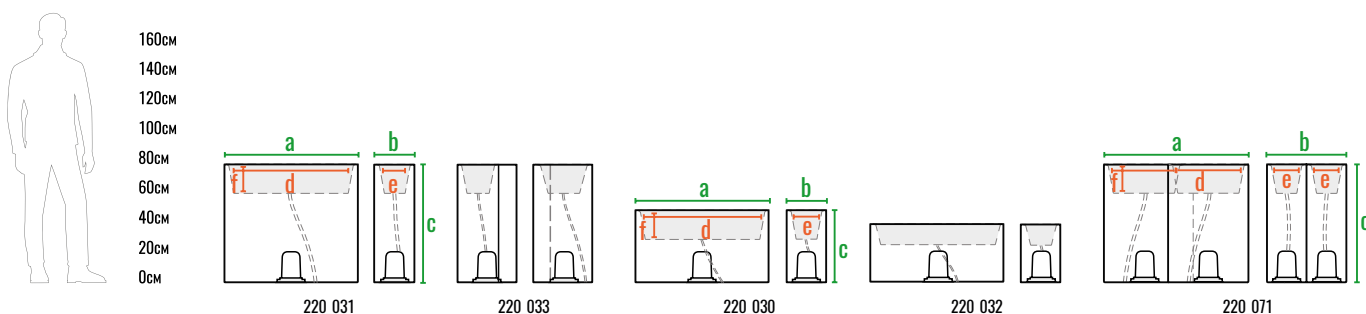

код	внешние размеры см.			внутренние размеры см.			вес кг.
220_032	a 90	b 27	c 40	d 83	e 20	f 18	6
220_030	a 90	b 27	c 53	d 83	e 20	f 18	7,5
220_031	a 90	b 27	c 80	d 83	e 20	f 18	12,5
220_033	a 38	b 38	c 80	d 20	e 20	f 18	4,5
220_071	a 100	b 50	c 80	d 43	e 15	f 20	10,5