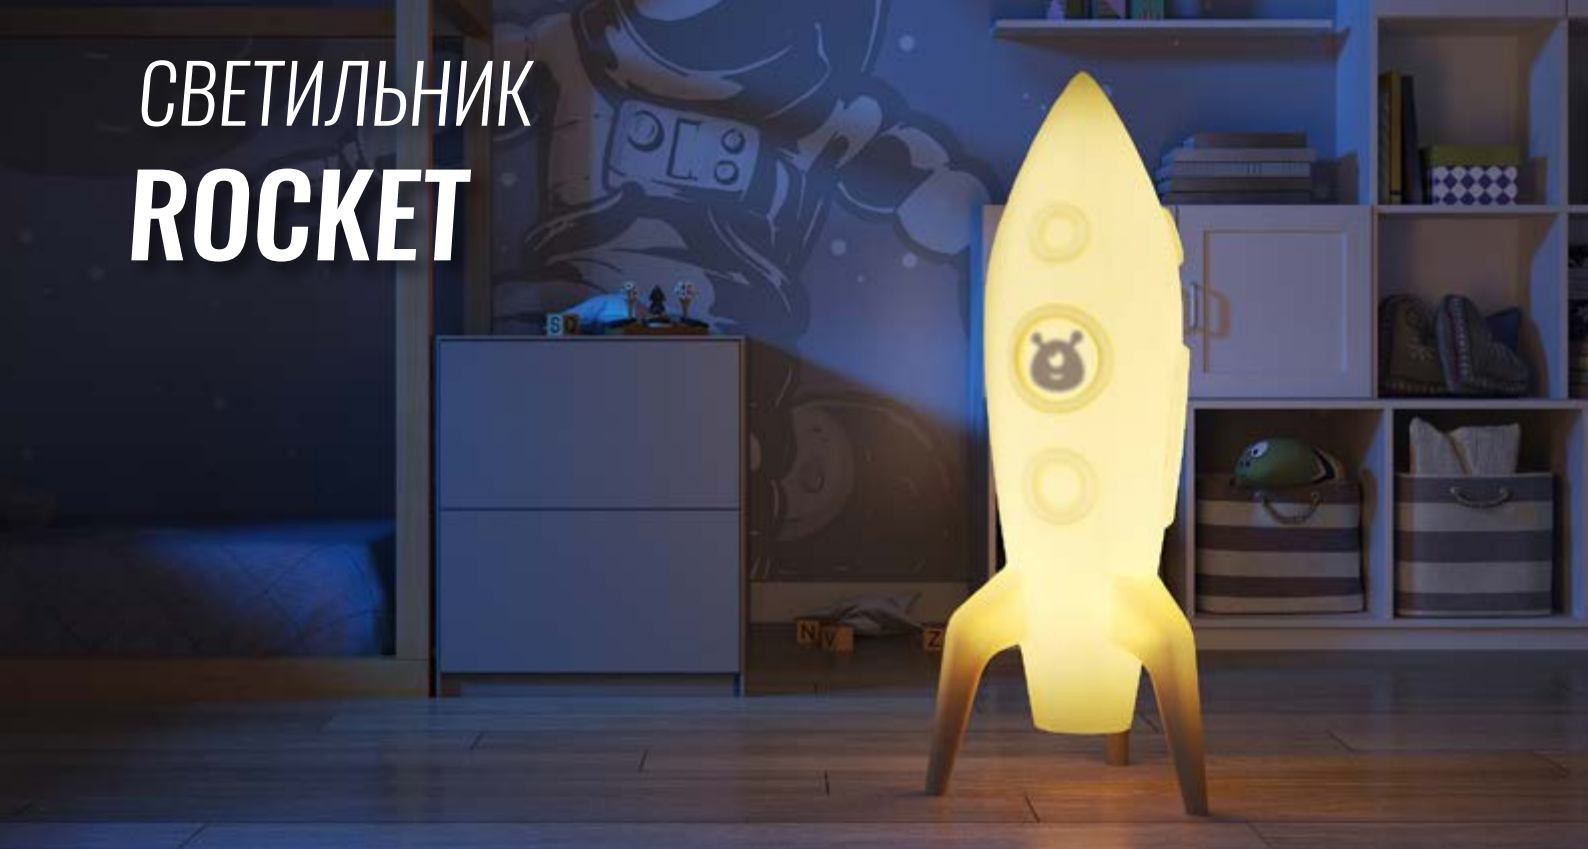

# СВЕТИЛЬНИК ROCKET

Напольный светильник-торшер **ROCKET** представляет собой космический корабль. Модель несомненно вызовет интерес у детей. Шаттл перенесет воображение ребенка на орбитальную станцию, воплотив фантазии о полетах в космос и мечты о далеких планетах.