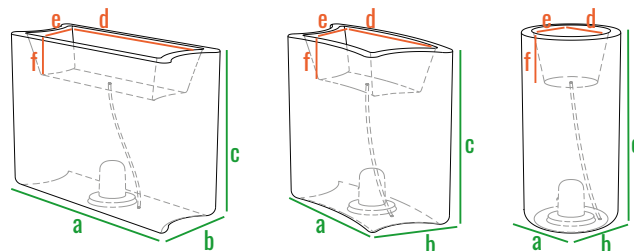

160см
140см
120см
100см
80см
60см
40см
20см
0см