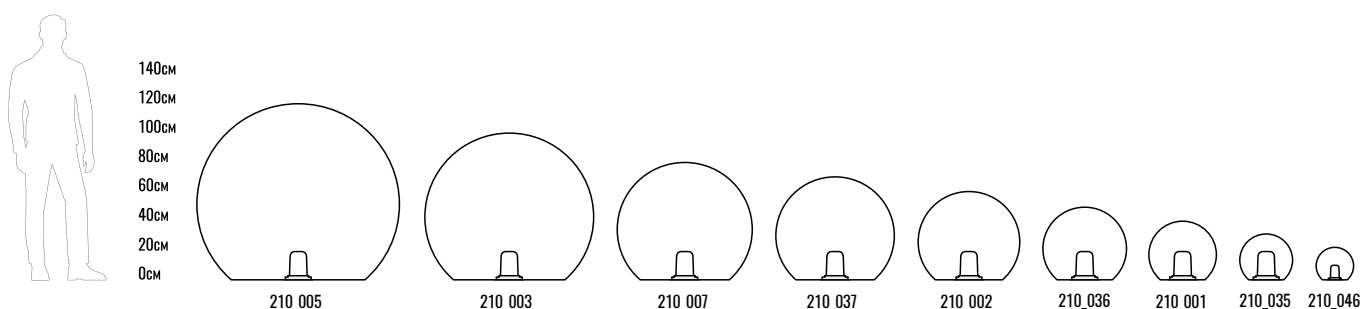

1xE27 50Hz 220V LED RGB E27  
IP 68 MAX 16W  
PC ENEC  
Сделано в России

код	внешние размеры см.			вес кг.
210_046	a 20	b 20	c 17	0,75
210_035	a 30	b 30	c 27	1,3
210_001	a 40	b 40	c 35	2,1
210_036	a 50	b 50	c 45	2,7
210_002	a 60	b 60	c 55	4,5
210_037	a 70	b 70	c 65	5
210_007	a 80	b 80	c 75	7,5
210_003	a 100	b 100	c 90	10,5
210_005	a 120	b 120	c 110	16