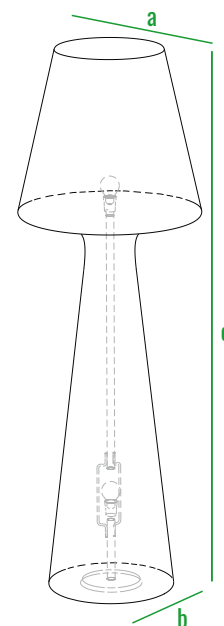

СВЕТИЛЬНИК NOSTALGIE

Всеми знакомая форма торшера заиграет новыми красками в Вашем пространстве. Светильник **NOSTALGIE** сочетает в себе классические пропорции и современные технологии.

Изделие имеет степень влагозащиты IP44, что позволяет устанавливать его на любые открытые пространства. Светильник **NOSTALGIE** придется по душе как любителям классики, так и ценителям современных направлений.

Такая подсветка идеально подойдет для освещения помещений, а также открытых пространств.

код	внешние размеры см.			вес кг.
210_051	a 50	b 35	c 130	8,5
210_052	a 55	b 40	c 175	11,5
210_053	a 65	b 50	c 200	14,5