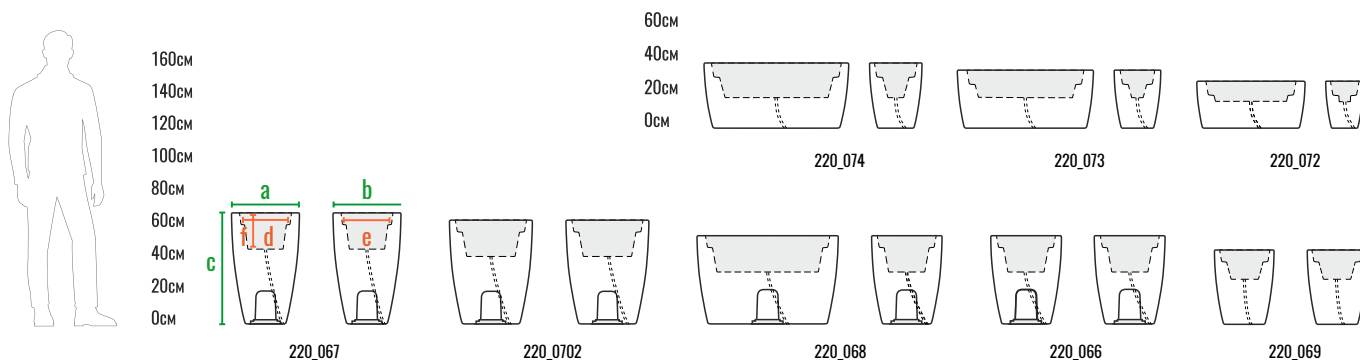

## ЦВЕТ

код	внешние размеры см.			внутренние размеры см.			вес кг.
220_067	a 40	b 40	c 65	d 35	e 35	f 25	5,5
220_070	a 50	b 50	c 60	d 42	e 42	f 23	7,5
220_068	a 80	b 40	c 50	d 74	e 34	f 20	8,5
220_066	a 40	b 40	c 50	d 34	e 34	f 20	4,5
220_069	a 33	b 33	c 40	d 28	e 28	f 20	2,8
220_074	a 80	b 40	c 33	d 73	e 33	f 19	6
220_073	a 65	b 33	c 28	d 60	e 28	f 18	4
220_072	a 60	b 30	c 25	d 53	e 23	f 17	3,1