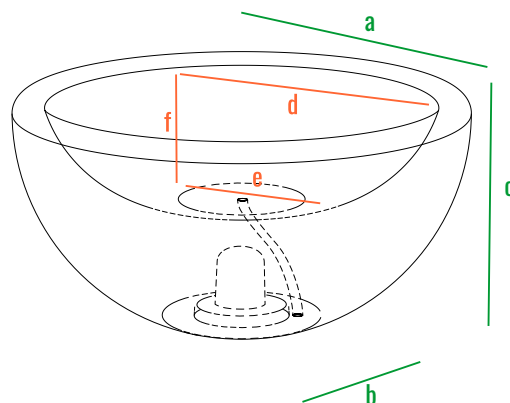

КАШПО SEGMENTO

Кашпо **SEGMENTO** представляет собой перевернутую полусферу. Округлые формы модели придадут пространству гармоничный облик, а подсветка добавит оригинальности вечером. Помимо интерьеров, кашпо может освещать террасы, сады и парки, в том числе во время различных мероприятий.

SEGMENTO — многофункциональная модель. Вес изделия составляет всего 2 кг, благодаря чему кашпо может быть не только напольным предметом, но и размещаться на столешницах, а также подвешиваться. Небольшая высота **SEGMENTO** не загромождает вид и перспективу, что дает широкую сферу применения модели в ландшафтном дизайне. Такие кашпо можно ставить вдоль дорожек и даже использовать в качестве ограничителей, например, на пешеходных и парковочных зонах.

код	внешние размеры см.			внутренние размеры см.			вес кг.
210_049	a 50	b 10	c 25	d 45	e 15	f 12	2,5

180см
160см
140см
120см
100см
80см
60см
40см
20см
0см