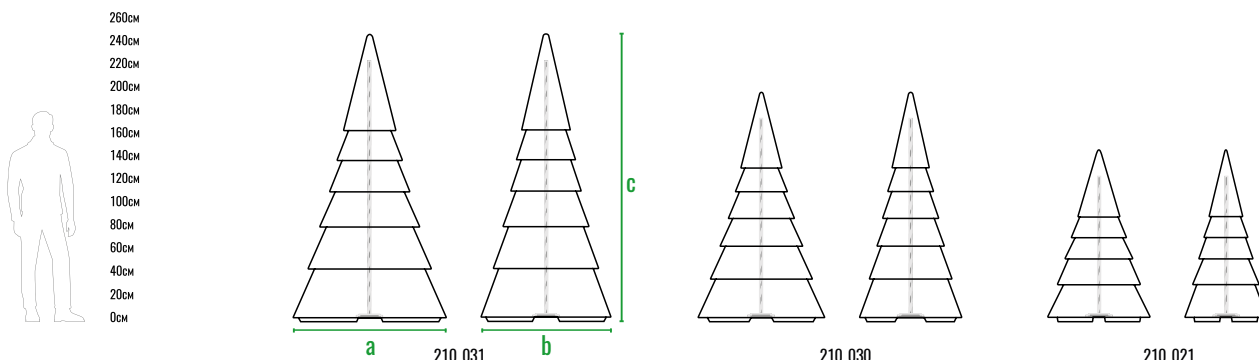

ЭКСТЕРЬЕРНАЯ ПОДСВЕТКА EISWALD

Декоративный светильник **EISWALD** имеет оригинальную форму ели, что неизбежно навеивает мысли о новогодних праздниках. Небольшая ёлка высотой всего 1,5 метра отлично впишется в домашний интерьер и создаст волшебную праздничную атмосферу. Вариативность цветовых решений позволит оригинально украсить практически любое пространство. Более высокие декоративные светильники Eiswald также идеально подойдут и для оформления загородных экстерьеров.

Каждая модель светильника **EISWALD** может комбинироваться как друг с другом, так и с другими изделиями BERKANO, что позволит создать разнообразные и неповторимые зоны. Кроме того, светильники Eiswald можно ставить вместе, komponуя таким образом целые елочные улицы и аллеи, например, для организации различных городских мероприятий. Сказочная атмосфера праздника точно будет обеспечена.

Светильник **EISWALD** имеет степень влагозащиты IP68, что дает ему возможность работать как внутри, так и снаружи помещения независимо от погодных условий, а материал, из которого изготовлен светильник, не требует специального ухода. Вы можете выбрать различные варианты свечения светильника Eiswald: теплый свет (желтоватый, солнечный) благоприятствует отдыху и расслаблению, а холодный (синеватый, голубой) — поддерживает в тонусе и бодрит.

ЦВЕТ

SPRING GREEN	COAL BLACK	WAVE BLUE	DEEP VIOLET	CHILI RED	ROYAL PURPLE	OLIVE GREEN	BONE BROWN	CAPPUCCINO	GRAPHIT	CONCRETE GRAY
COLD GRAY	SNOW WHITE	BLUE PINE	WHITE GRANITE	BLACK GRANITE	BROWN GRANITE					

СВЕТОВОЙ ЭЛЕМЕНТ COOL WHITE RGB

50Hz **220V**

IP 44 **MAX 16W**

PC ENEC

Сделано в России

код	внешние размеры см.			вес кг.
210_021	a 90	b 75	c 150	11
210_030	a 115	b 90	c 200	16
210_031	a 135	b 115	c 250	22