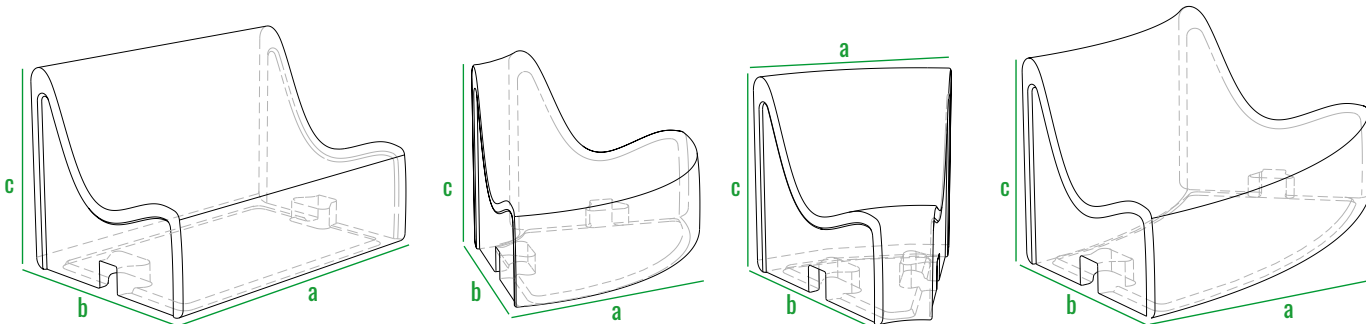

Состоит из модулей **SMOOV LINE**, **CORNER** и **ARC** с предусмотренным местом для кашпо внутри конструкции. Таким образом, данное многофункциональное решение совмещает функции скамейки и озеленения.

Плавные бионические формы мебели **SMOOV** в сочетании с зеленой эстетикой растений создают гармоничную обстановку в пространстве и радуют глаз.

ЦВЕТ

SPRING GREEN	COAL BLACK	WAVE BLUE	DEEP VIOLET	CHILI RED	ROYAL PURPLE	OLIVE GREEN	BONE BROWN	CAPPUCCINO	GRAPHIT	CONCRETE GRAY
COLD GRAY	SNOW WHITE	BLUE PINE	WHITE GRANITE	BLACK GRANITE	BROWN GRANITE					

код	внешние размеры см.	вес кг.
230_005	a 125 b 80 c 80	20
230_007	a 145 b 87 c 80	14,5
230_008	a 80 b 85 c 80	11
230_009	a 175 b 90 c 80	22