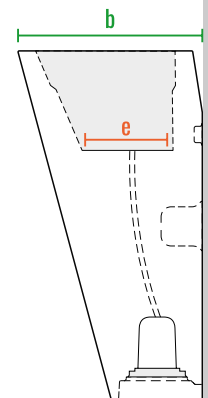

КАШПО PARETTE

PARETTE — модель настенного кашпо в линейке Bergamo. Изделие отличается лаконичный дизайн и функциональность. Благодаря универсальной конусообразной форме и отсутствию острых углов **PARETTE** впишется в любой экстерьер. Кроме того, модель дает возможность не только озеленить, но и создать декоративную подсветку стены.

PARETTE привнесет шарм в современную архитектуру. Модель украсит и обогатит фасад здания, а парные кашпо по обе стороны двери позволят выделить парадный вход. Также кашпо с подсветкой можно использовать, чтобы сделать акцент на таких элементах, как пилястры, карнизы, барельефы, ниши. Кашпо поставляется в комплекте с креплениями на стену.

ЦВЕТ

1xE27 **50Hz** **220V**

IP 68 **MAX 16W**

LED RGB E27

PC **EARL**

Сделано в России

код	внешние размеры см.			внутренние размеры см.			вес кг.
220_026	a 45	b 50	c 90	d 36	e 23	f 26	6,5
100_097	a -	b -	c -	d -	e -	f -	-

160см
140см
120см
100см
80см
60см
40см
20см
0см