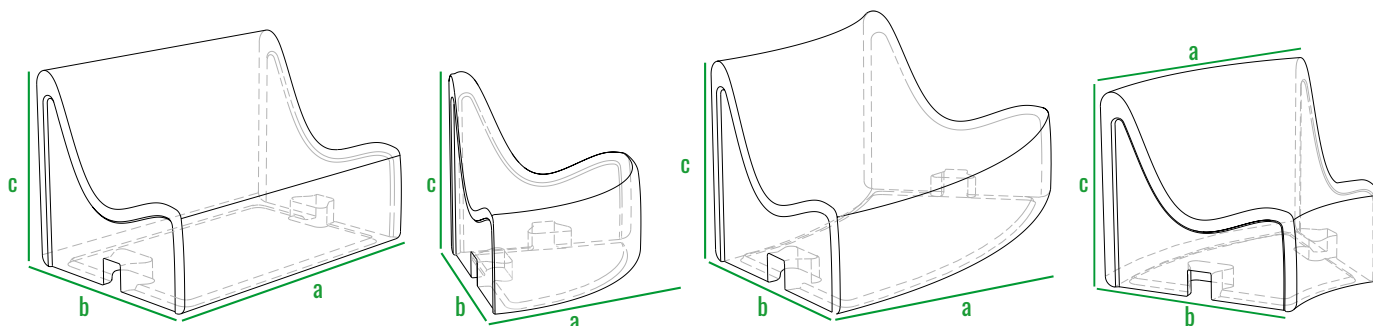

код	внешние размеры см.	вес кг.
230_005	a 125 b 80 c 80	20
230_006	a 115 b 80 c 80	10,5
230_009	a 175 b 90 c 80	22
230_014	a 110 b 85 c 80	16