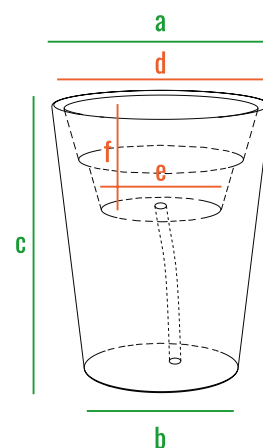

КАШПО BLOOM

Высокое кашпо, плавно расширяющееся кверху. Представляет собой перевернутый усеченный конус. Минималистичный дизайн и простая форма, но при этом современный стиль делают кашпо серии **BLOOM** универсальным декоративным предметом, а плавные линии смягчат острые углы и создадут уют в помещении.

Благодаря большому объему кашпо идеально подойдет для озеленения открытых пространств. Также **BLOOM** с легкостью впишется в экстерьер дачного патио.

код	внешние размеры см.			внутренние размеры см.			вес кг.
220_058	a 35	b 24	c 45	d 30	e 18	f 16	1,5
220_059	a 40	b 28	c 50	d 35	e 21	f 19	2
220_060	a 50	b 35	c 65	d 45	e 28	f 24	3,2

160см
140см
120см
100см
80см
60см
40см
20см
0см