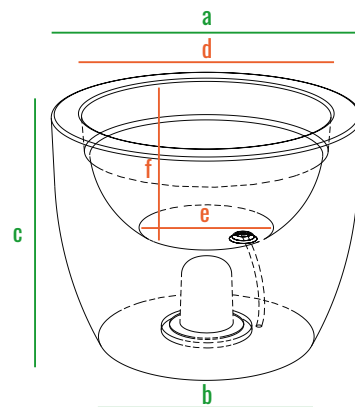

1xE27 **50Hz** **220V** LED RGB E27
IP 68 **MAX 16W**

Сделано в России

код	внешние размеры см.			внутренние размеры см.			вес кг.
220_037	a 32	b 21	c 27	d 26	e 18	f 15	1
220_038	a 42	b 28	c 35	d 35	e 28	f 13	2,7
220_039	a 52	b 36	c 43	d 43	e 28	f 21	4,5
220_040	a 62	b 45	c 50	d 50	e 28	f 25	5

160см
140см
120см
100см
80см
60см
40см
20см
0см