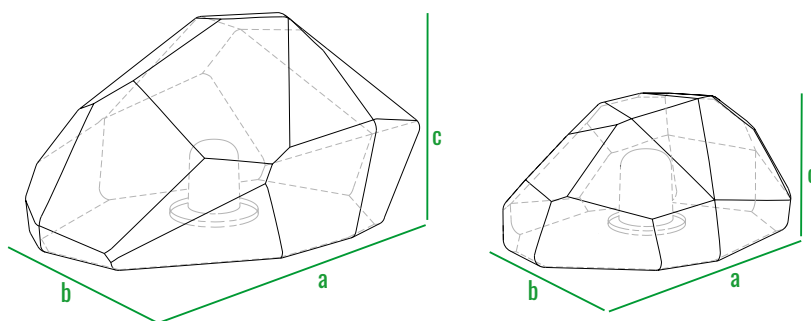

СВЕТИЛЬНИК POLYSTONE

Светильник **POLYSTONE** напоминает своей формой метеорит, что придает светильнику особенно чарующий облик. При выключенном свете модель выглядит просто волшебно, наполняя окружающее пространство теплом и уютом.

Светильник поможет Вам не только обогатить интерьер дома, но и создать уникальный ландшафтный дизайн.

1xE27 **50Hz** **220V** LED RGB E27
IP 68 **MAX 16W**

Сделано в России

код	внешние размеры см.			вес кг.
210_011	a 60	b 45	c 30	3,5
210_012	a 85	b 65	c 45	6