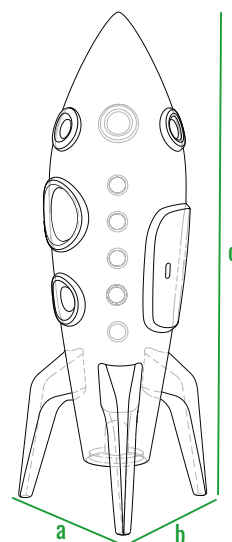

СВЕТИЛЬНИК ROCKET

Напольный светильник-торшер **ROCKET** представляет собой космический корабль. Модель несомненно вызовет интерес у детей. Шаттл перенесет воображение ребенка на орбитальную станцию, воплотив фантазии о полетах в космос и мечты о далеких планетах.

Диодная RGB подсветка с разными режимами позволяет менять цвет и яркость. Детям понравится управлять **ROCKET** с помощью пульта, настраивая под себя параметры освещения.

Данный футуристический элемент декора и подсветки отлично подойдет не только для детской комнаты, но также для игровых залов и тематических зон.

1xE27	50Hz	220V	RGB E27
IP 44	MAX9,7W		

код	внешние размеры см.			вес кг.
210_045	a 43	b 40	c 115	4

180см
160см
140см
120см
100см
80см
60см
40см
20см
0см