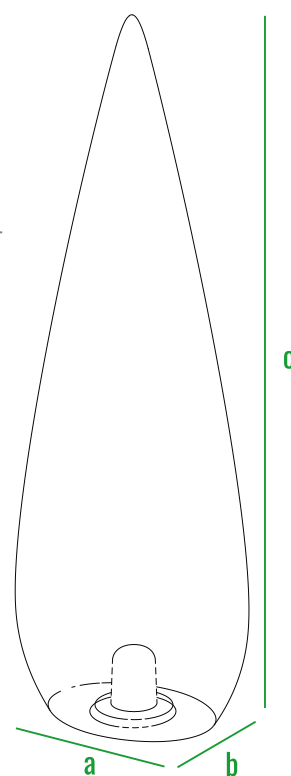

СВЕТИЛЬНИК DROP

Натуралистичная форма напольного светильника **DROP** создаст вокруг себя теплую уютную атмосферу, оживит и украсит экстерьер. Его лаконичный дизайн ассоциируется с каплей, а при включенном режиме напоминает пламя свечи. Устремленная вверх плавная форма **DROP** композиционно разгружает и визуальнo облегчает пространство.

Светильники **DROP** позволяют расставлять эффектные акценты в экстерьерах веранд, террас и ландшафтных зон, особенно сочетая модели разного размера. Кроме того, изделия могут служить в качестве подсветки вдоль дорожек и проходов. Светильники гармонично вольются в интерьеры таких зон отдыха, как чилауты и лаунжи, а также привлекут внимание к входам и витринам бутиков и ресторанов.

Модель имеет максимальную степень защиты от пыли и влаги IP68, что упрощает уход за изделием и позволяет использовать его в любую погоду. Для модели **DROP** доступна дополнительная опция RGB подсветки с различными режимами, дающими возможность менять цвет и яркость освещения.

1xE27 **50Hz** **220V**

IP 68 **MAX 16W**

LED RGB E27

Сделано в России

код	внешние размеры см.			вес кг.
210_041	a 39	b 30	c 110	3
210_042	a 52	b 40	c 150	5

160см
140см
120см
100см
80см
60см
40см
20см
0см