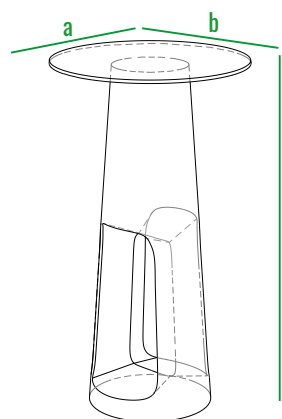

КОЛЛЕКЦИЯ COSMOPOLITAN

Коллекцию **COSMOPOLITAN** составляют барные стулья и стол в стиле high-tech.

Стильный и современный футуристичный дизайн изделий выделяет Ваш интерьер среди других и привлекут объективы фотокамер.

Изделия Веркапо изготавливаются из перерабатываемого пластика LLDPE. Данный материал легко очищается от загрязнений и подвергается антибактериальной обработке, упрощая уборку. Предметы мебели из пластика весят меньше, чем металлические и деревянные, что облегчает их передвижение и перевозку. Данное преимущество дает возможность задействовать барную мебель для кейтеринга. Износостойкость и устойчивость к механическим повреждениям позволяют использовать изделия в различных мероприятиях и типах помещений, таких как бары, клубы, лаунж зоны, а также Apres ski. Благодаря влагоустойчивости мебель **COSMOPOLITAN** также подходит для баров под открытым небом и даже для пенных вечеринок.

Для использования мебели **COSMOPOLITAN** в темное время суток либо в помещениях с низкой освещенностью актуальна наша дополнительная опция — LED подсветка (возможна только для изделий белого цвета).

СВЕТОВОЙ ЭЛЕМЕНТ COOL WHITE RGB

50Hz **220V**

IP 44 **MAX 16W**

Сделано в России

КОД	внешние размеры см.	вЕС кг.
230_015	a 40 b 40 c 75	5
240_004	a 60 b 60 c 110	8

160см
140см
120см
100см
80см
60см
40см
20см
0см