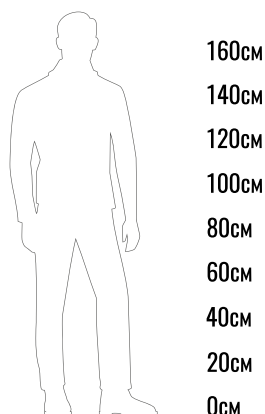

СВЕТИЛЬНИК POLYSTONE

Светильник **POLYSTONE** напоминает своей формой метеорит, что придает светильнику особенно чарующий облик. При выключенном свете модель выглядит просто волшебно, наполняя окружающее пространство теплом и уютом.

Светильник поможет Вам не только обогатить интерьер дома, но и создать уникальный ландшафтный дизайн.

1xE27 **50Hz** **220V** LED RGB E27
IP 68 **MAX 16W**

Сделано в России

код	внешние размеры см.			вес кг.
210_011	a 60	b 45	c 30	3,5
210_012	a 85	b 65	c 45	6