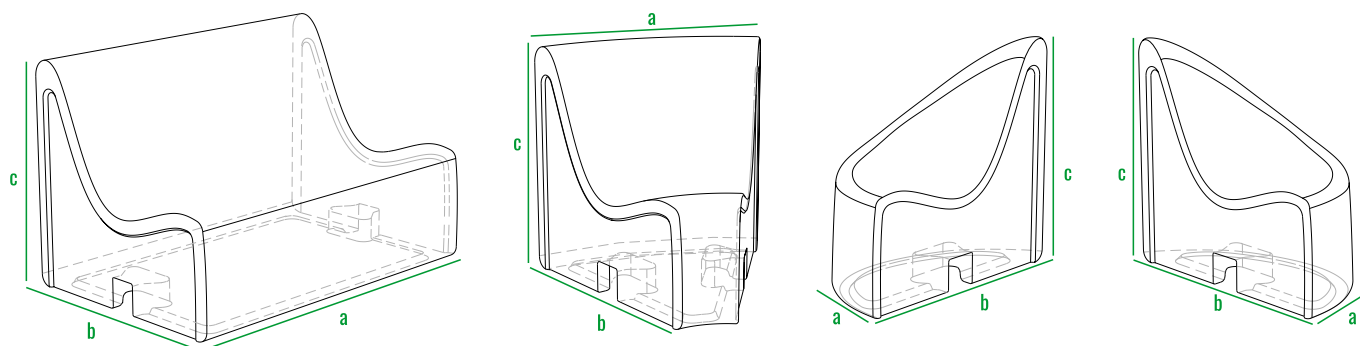

160см
140см
120см
100см
80см
60см
40см
20см
0см

230_011