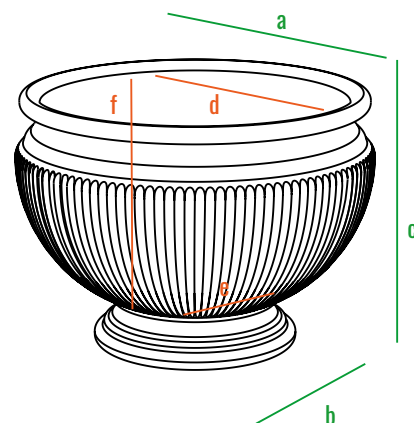

КАШПО АТТИСА

АТТИСА — классическая модель в линейке Verkapo, созданная для ценителей исторических интерьеров и архитектуры. Изящные линии кашпо подчеркнут торжественность парадного зала или сада в стиле барокко и классицизм, а также неоклассики.

Кашпо исполнено в форме круглой вазы/чаши, расширяющейся кверху. Характерные элементы классического стиля модели **АТТИСА**, такие как каннелюры, будут гармонировать с колоннами, пилястрами, порталами, бордюрами и другими архитектурными деталями. Кашпо **АТТИСА** можно размещать на полу и постаментах, а также в нишах.

Модель изготавливается в 5 цветах природных материалов: Terracotta, Graphit и 3-х оттенках гранита.

код	внешние размеры см.			внутренние размеры см.			вес кг.
220_076	a 40	b 25	c 30	d 35	e 5	f 25	1,5

160см
140см
120см
100см
80см
60см
40см
20см
0см